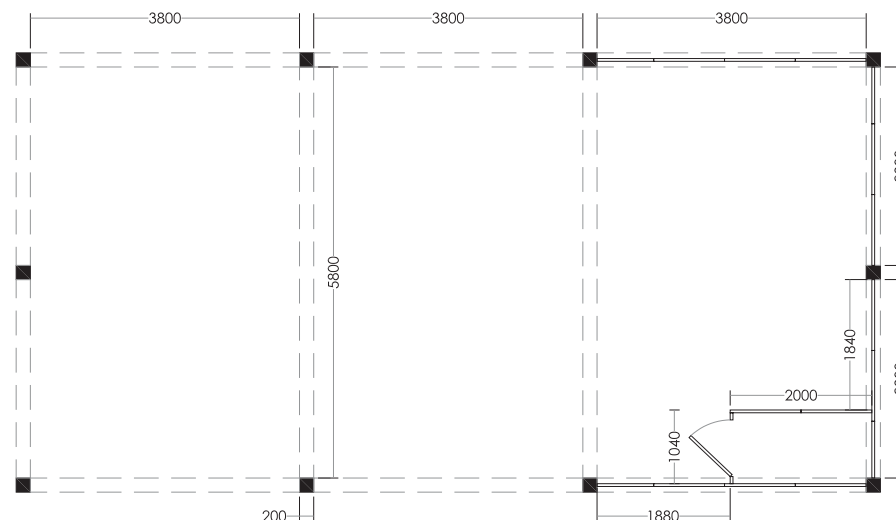

STAND SESTUPLO 72 MQ

allestito

STRUTTURA: composta da pannellature in bilaminato h. 3.000 mm. in colore cod. NCS S0505-Y10R - vernice ignifuga

TRAVI E COLONNE: in colore cod. NCS S0505-Y10R - vernice ignifuga

RIPOSTIGLIO: con porta, mt. 2X1 in colore cod. NCS S0505-Y10R - vernice ignifuga

ILLUMINAZIONE: nr. 14 proiettori 150 watt + 2 prese 10/16A

ARREDO: in dotazione come da specifica sotto riportata + 4 cestini + 8 ganci appendiabiti

GRAFICA: in dotazione nr. 3 tabelle con dicitura standard

PIANTA PROSPETTO ED IMMAGINI ARREDI HANNO VALORE PURAMENTE ILLUSTRATIVO. LA POSIZIONE DEL RIPOSTIGLIO, DELLA VETRINA, DEL BANCO E DEI LATI APERTI POSSONO VARIARE IN RELAZIONE ALLA POSIZIONE ASSEGNATA IN PIANTE GENERALE

20... SEDIE

5... TAVOLI
Ø 800 mm.

4... SGABELLI

4 ... VETRINE

3... SCAFFALI
800 x 300 x 1500 mm.

3... ESPOSITORI
835 x 330 x 1160 mm.

4... BANCHI
1100 x 560 x 1160 mm.