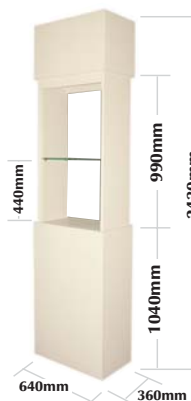

STAND SESTUPLO 72 MQ

allestito

STRUTTURA: composta da pannellature in bilaminato h. 3.000 mm. in colore cod. NCS S0505-Y10R - vernice ignifuga

TRAVI E COLONNE: in colore cod. NCS S0505-Y10R - vernice ignifuga

RIPOSTIGLIO: con porta, mt. 2X1 in colore cod. NCS S0505-Y10R - vernice ignifuga

ILLUMINAZIONE: nr. 14 proiettori 150 watt + 2 prese 10/16A

ARREDO: in dotazione come da specifica sotto riportata + 4 cestini + 8 ganci appendiabiti

GRAFICA: in dotazione nr. 3 tabelle con dicitura standard

PIANTA PROSPETTO ED IMMAGINI ARREDI HANNO VALORE PURAMENTE ILLUSTRATIVO. LA POSIZIONE DEL RIPOSTIGLIO, DELLA VETRINA, DEL BANCO E DEI LATI APERTI POSSONO VARIARE IN RELAZIONE ALLA POSIZIONE ASSEGNATA IN PIANTE GENERALE

20... SEDIE

5... TAVOLI
Ø 800 mm.

4... SGABELLI

4 ... VETRINE

3... SCAFFALI
800 x 300 x 1500 mm.

3... ESPOSITORI
835 x 330 x 1160 mm.

4... BANCHI
1100 x 560 x 1160 mm.