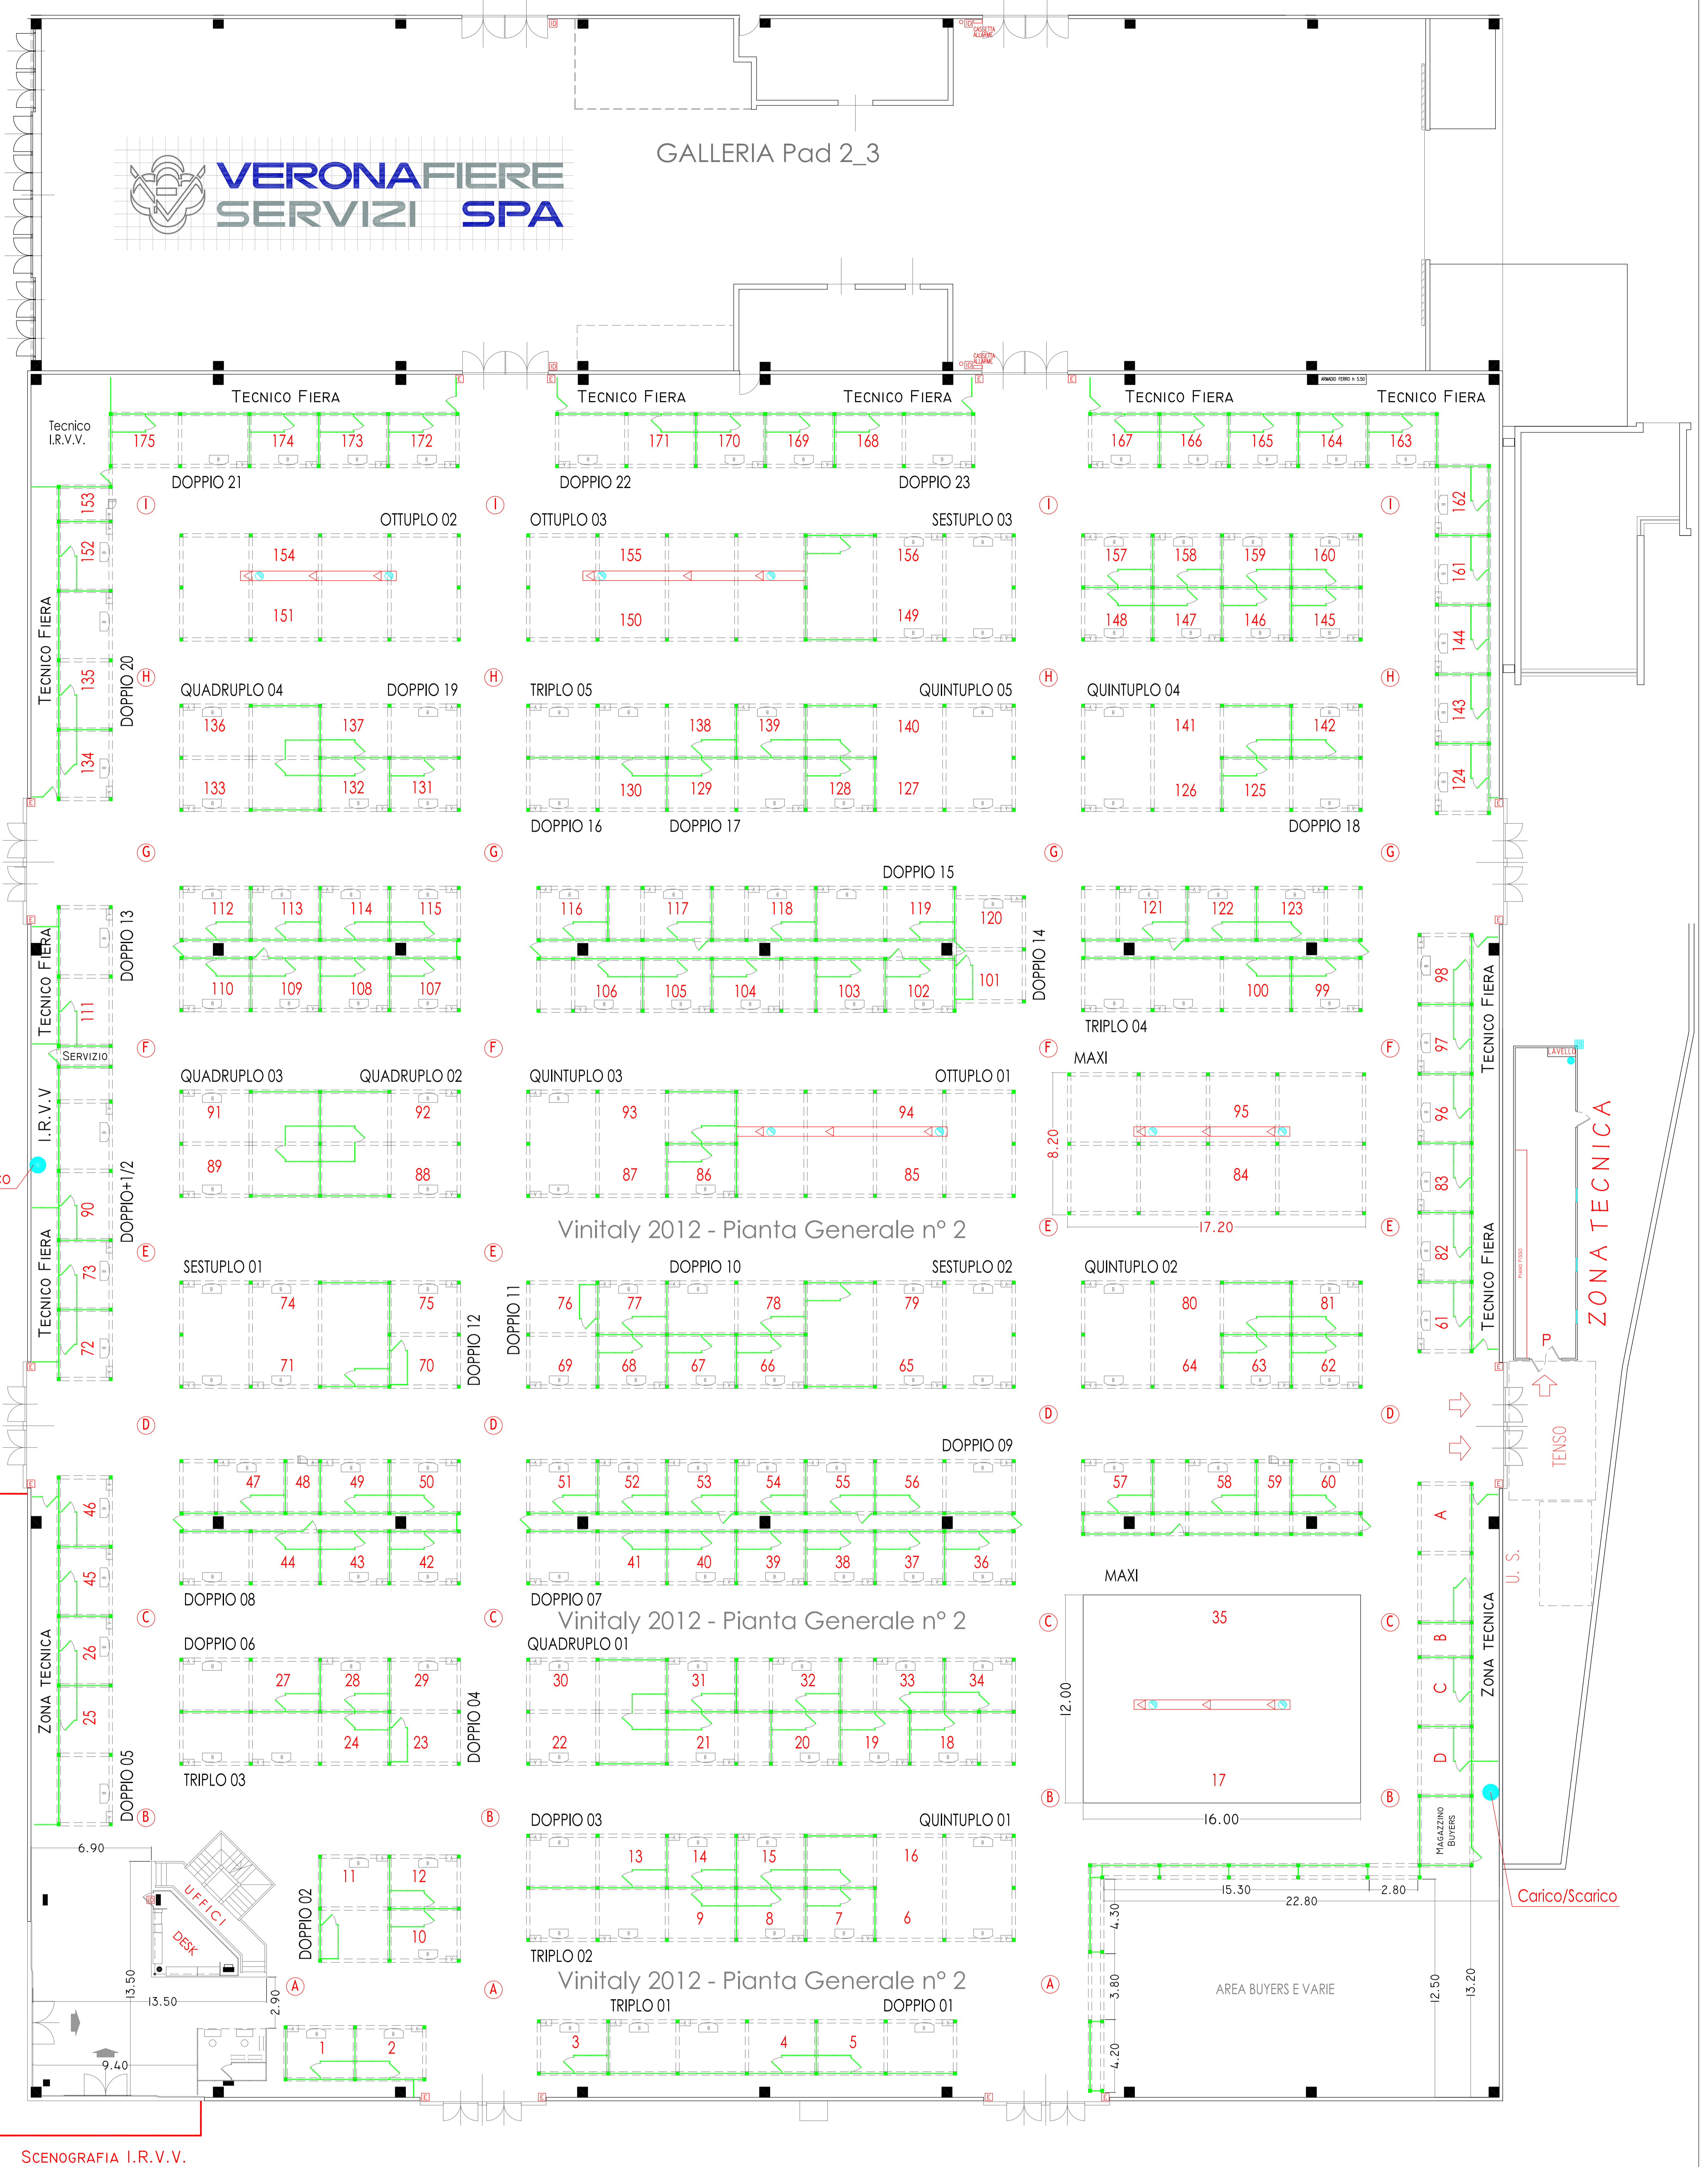

DAL / AL PAD. 4

Vinitaly 2012 - Pad. 2 Maglia Espositiva I.R.V.V.

Tabella di ripartizione Aree

93	SINGOLI	TRIPLO	5
		QUADRUPLI	4
		QUINTUPLO	5
23	DOPPI	SETTUPLO	3
		OTTUPLO	3
12	SING.+1/2	MAXI AREA	1
1	DOPPIO+1/2	MAXI AREA CCIAA PROV. CATANIA	1
3	MINI		